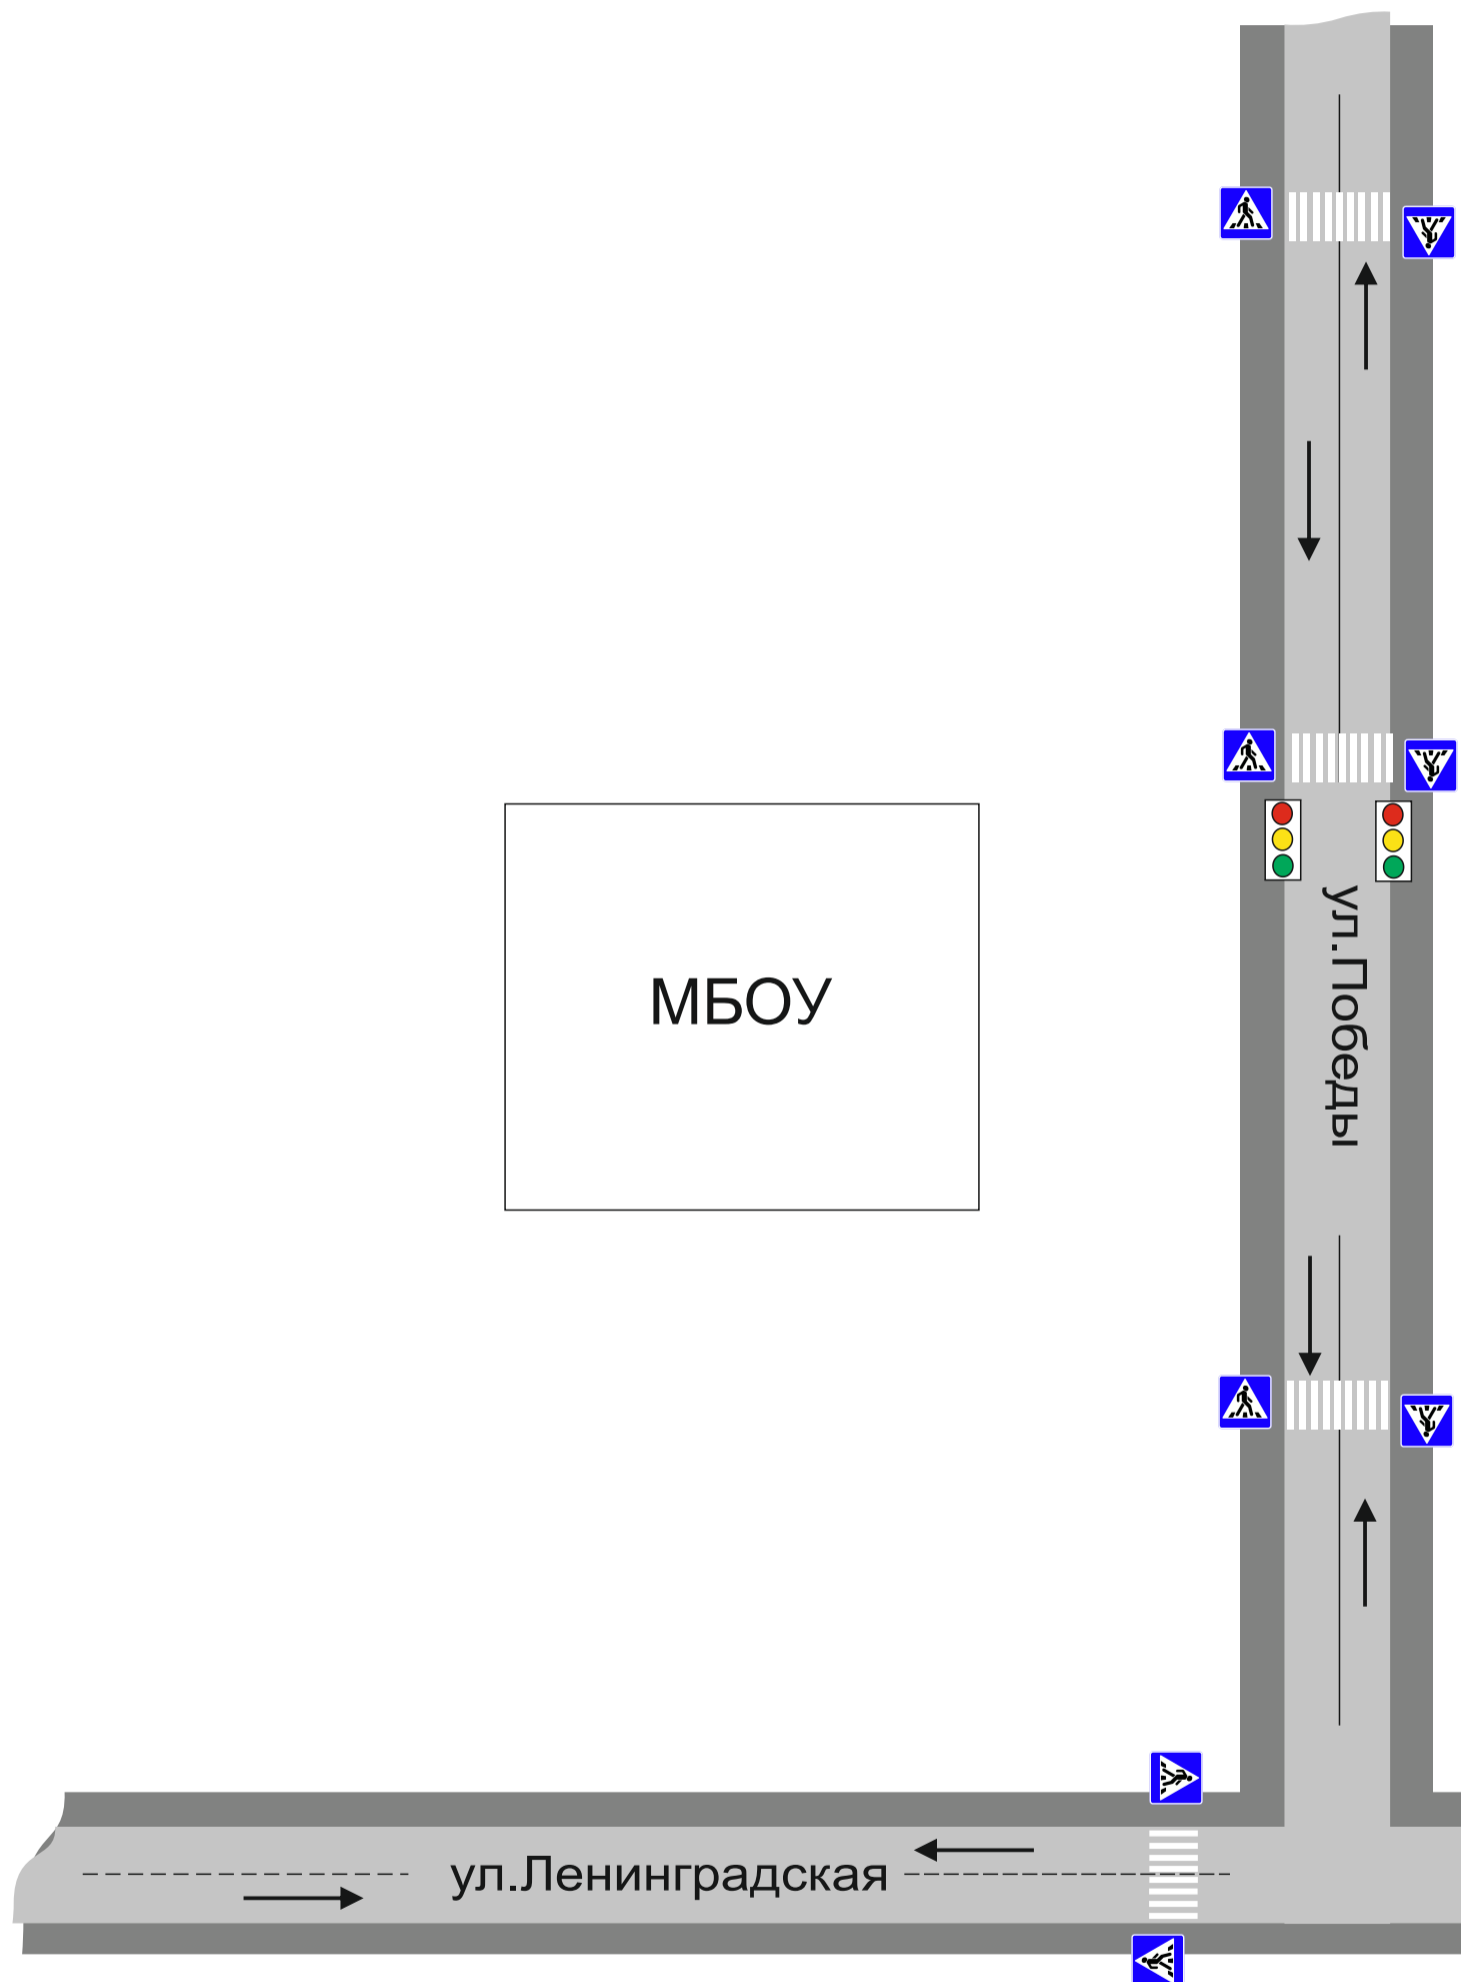

План-схема расположения МБОУ «Средняя общеобразовательная школа №198» ул.Победы,12а.

-  МБОУ «Средняя общеобразовательная школа №198»
-  Жилая застройка
-  Постройка
-  Проезжая часть

Транспортные и пешеходные потоки в районе МБОУ «Средняя общеобразовательная школа №198» ул.Победы,12а.

- | | | | |
|---|---|---|-------------------------------|
|  | МБОУ «Средняя общеобразовательная школа №198» |  | движение транспортных средств |
|  | Жилая застройка |  | движение пешеходов |
|  | Тротуар |  | светофор |
|  | Проезжая часть | | |

Схема организации дорожного движения в непосредственной близости от МБОУ «СОШ №198»

-  МБОУ «Средняя общеобразовательная школа №198»
-  постройки
-  проезжая часть
-  тротуар
-  направление движения транспортного потока

-  светофор

Схема организации дорожного движения в непосредственной близости от МБОУ «СОШ №198» и маршрут движения детей от остановок маршрутных транспортных средств

- | | | | |
|---|---|---|---|
|  | МБОУ «Средняя общеобразовательная школа №198» |  | направление движения транспортного потока |
|  | проезжая часть |  | направление движения детей |
|  | тротуар |  | светофор |