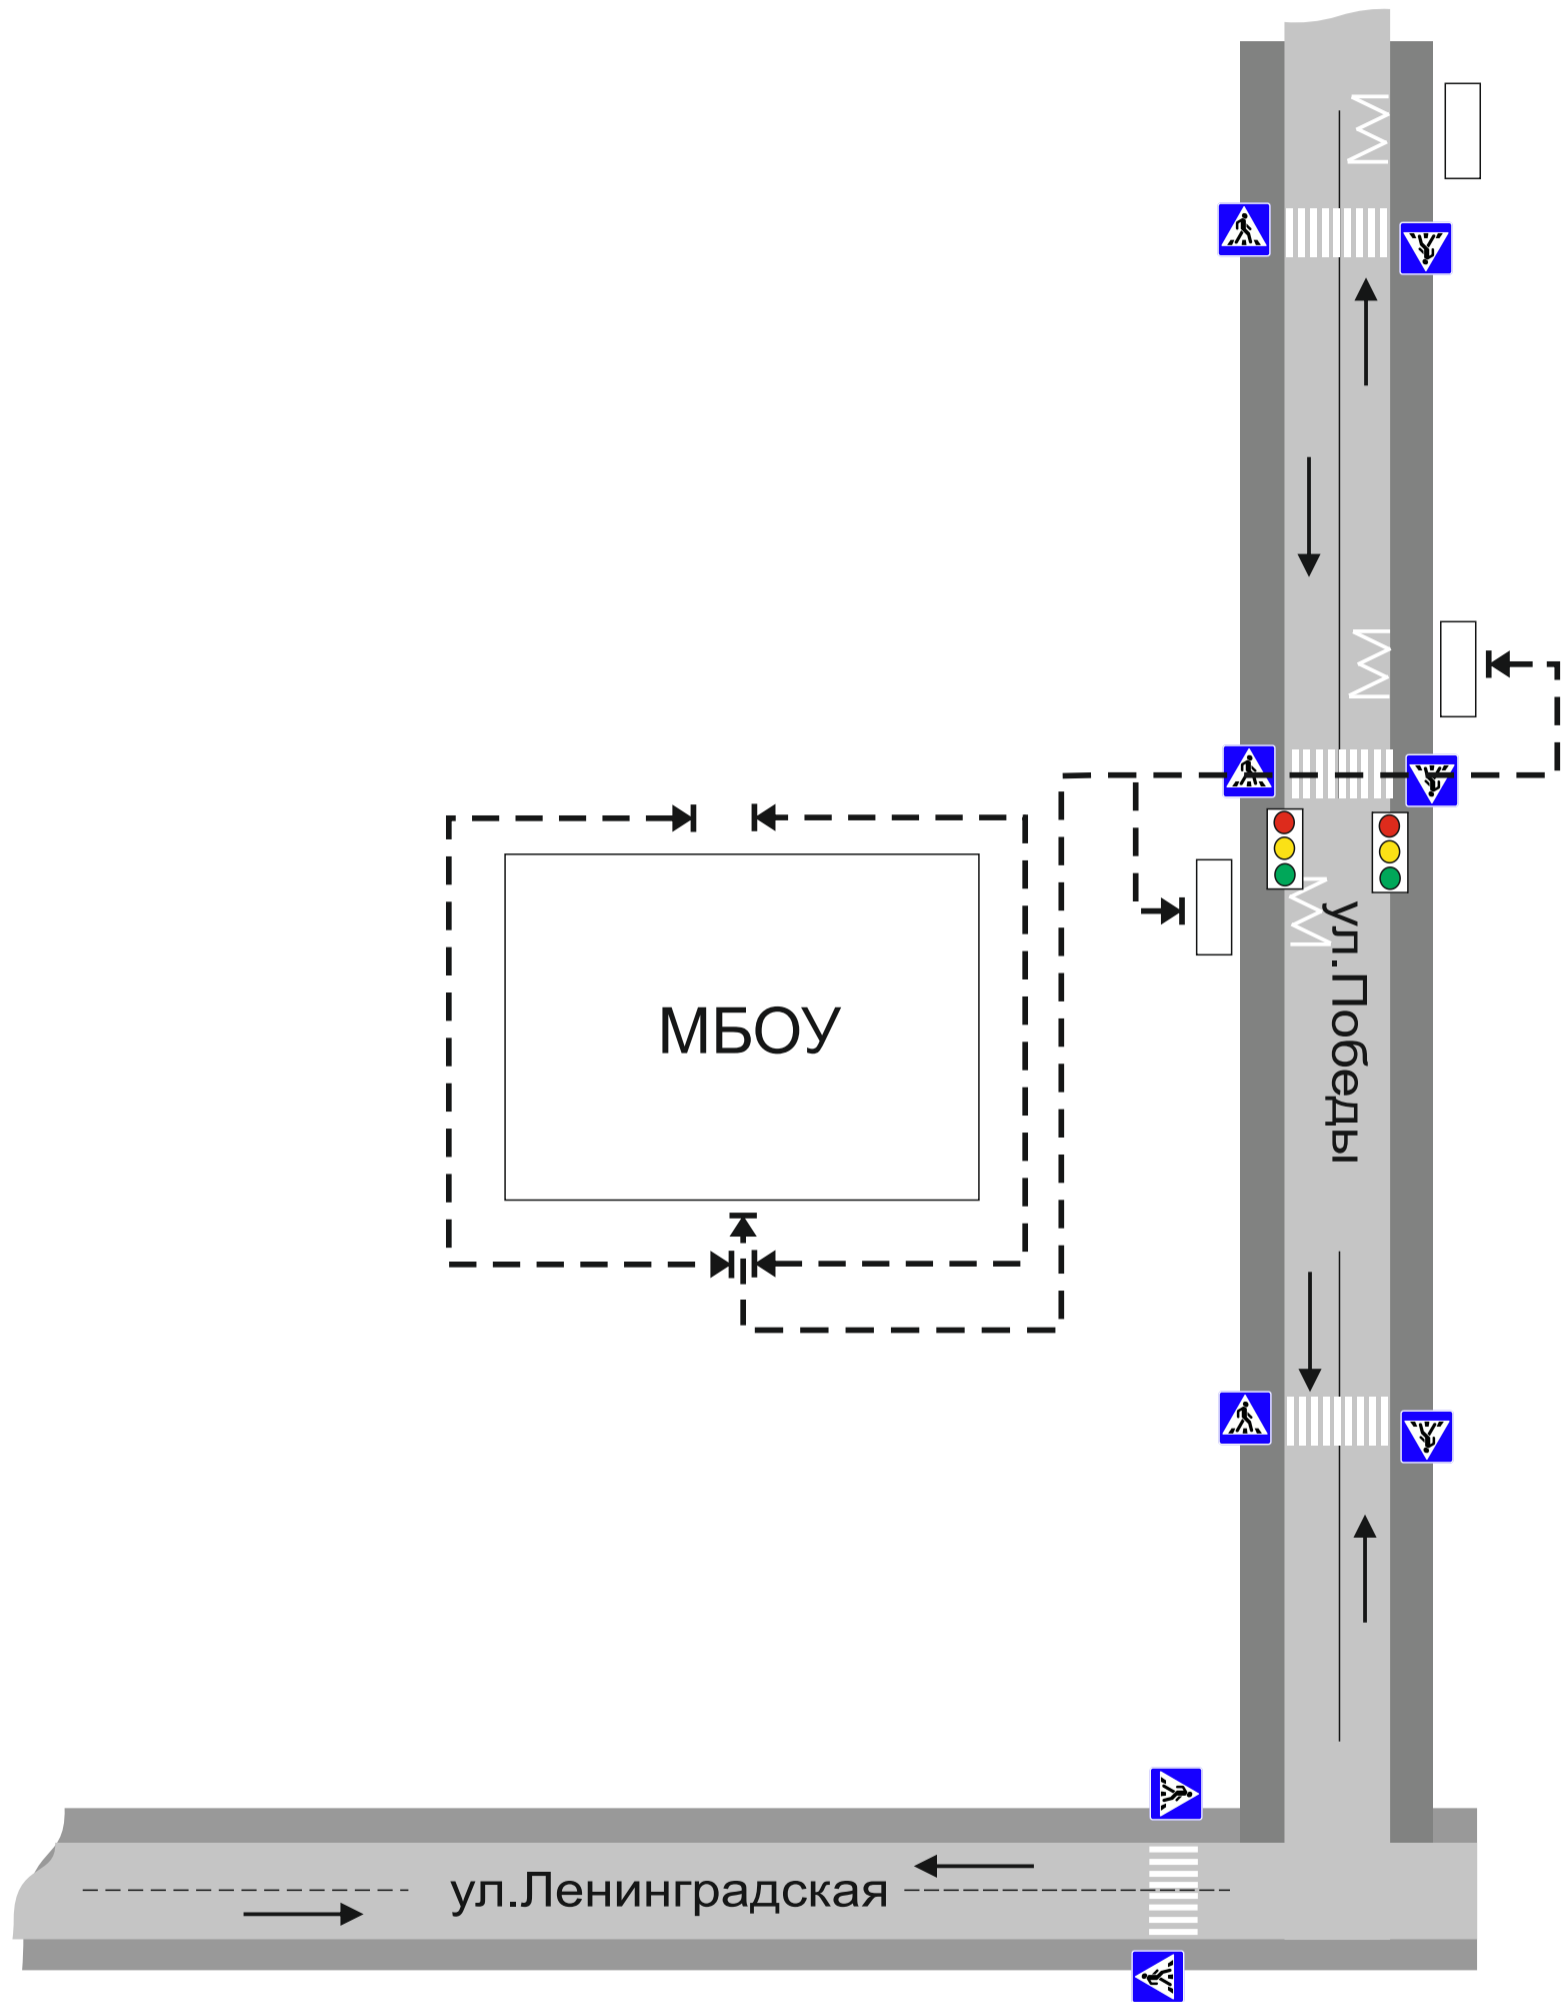

План-схема расположения МБОУ «Средняя общеобразовательная школа №198» ул.Победы,12а.

-  МБОУ «Средняя общеобразовательная школа №198»
-  Жилая застройка
-  Постройка
-  Проезжая часть

Транспортные и пешеходные потоки в районе МБОУ «Средняя общеобразовательная школа №198» ул.Победы,12а.

- | | | | |
|---|---|---|-------------------------------|
|  | МБОУ «Средняя общеобразовательная школа №198» |  | движение транспортных средств |
|  | Жилая застройка |  | движение пешеходов |
|  | Тротуар |  | светофор |
|  | Проезжая часть | | |

Схема организации дорожного движения в непосредственной близости от МБОУ «СОШ №198»

-  МБОУ «Средняя общеобразовательная школа №198»
-  постройки
-  проезжая часть
-  тротуар
-  направление движения транспортного потока

-  светофор

Схема организации дорожного движения в непосредственной близости от МБОУ «СОШ №198» и маршрут движения детей от остановок маршрутных транспортных средств

- | | | | |
|---|---|---|---|
|  | МБОУ «Средняя общеобразовательная школа №198» |  | направление движения транспортного потока |
|  | проезжая часть |  | направление движения детей |
|  | тротуар |  | светофор |