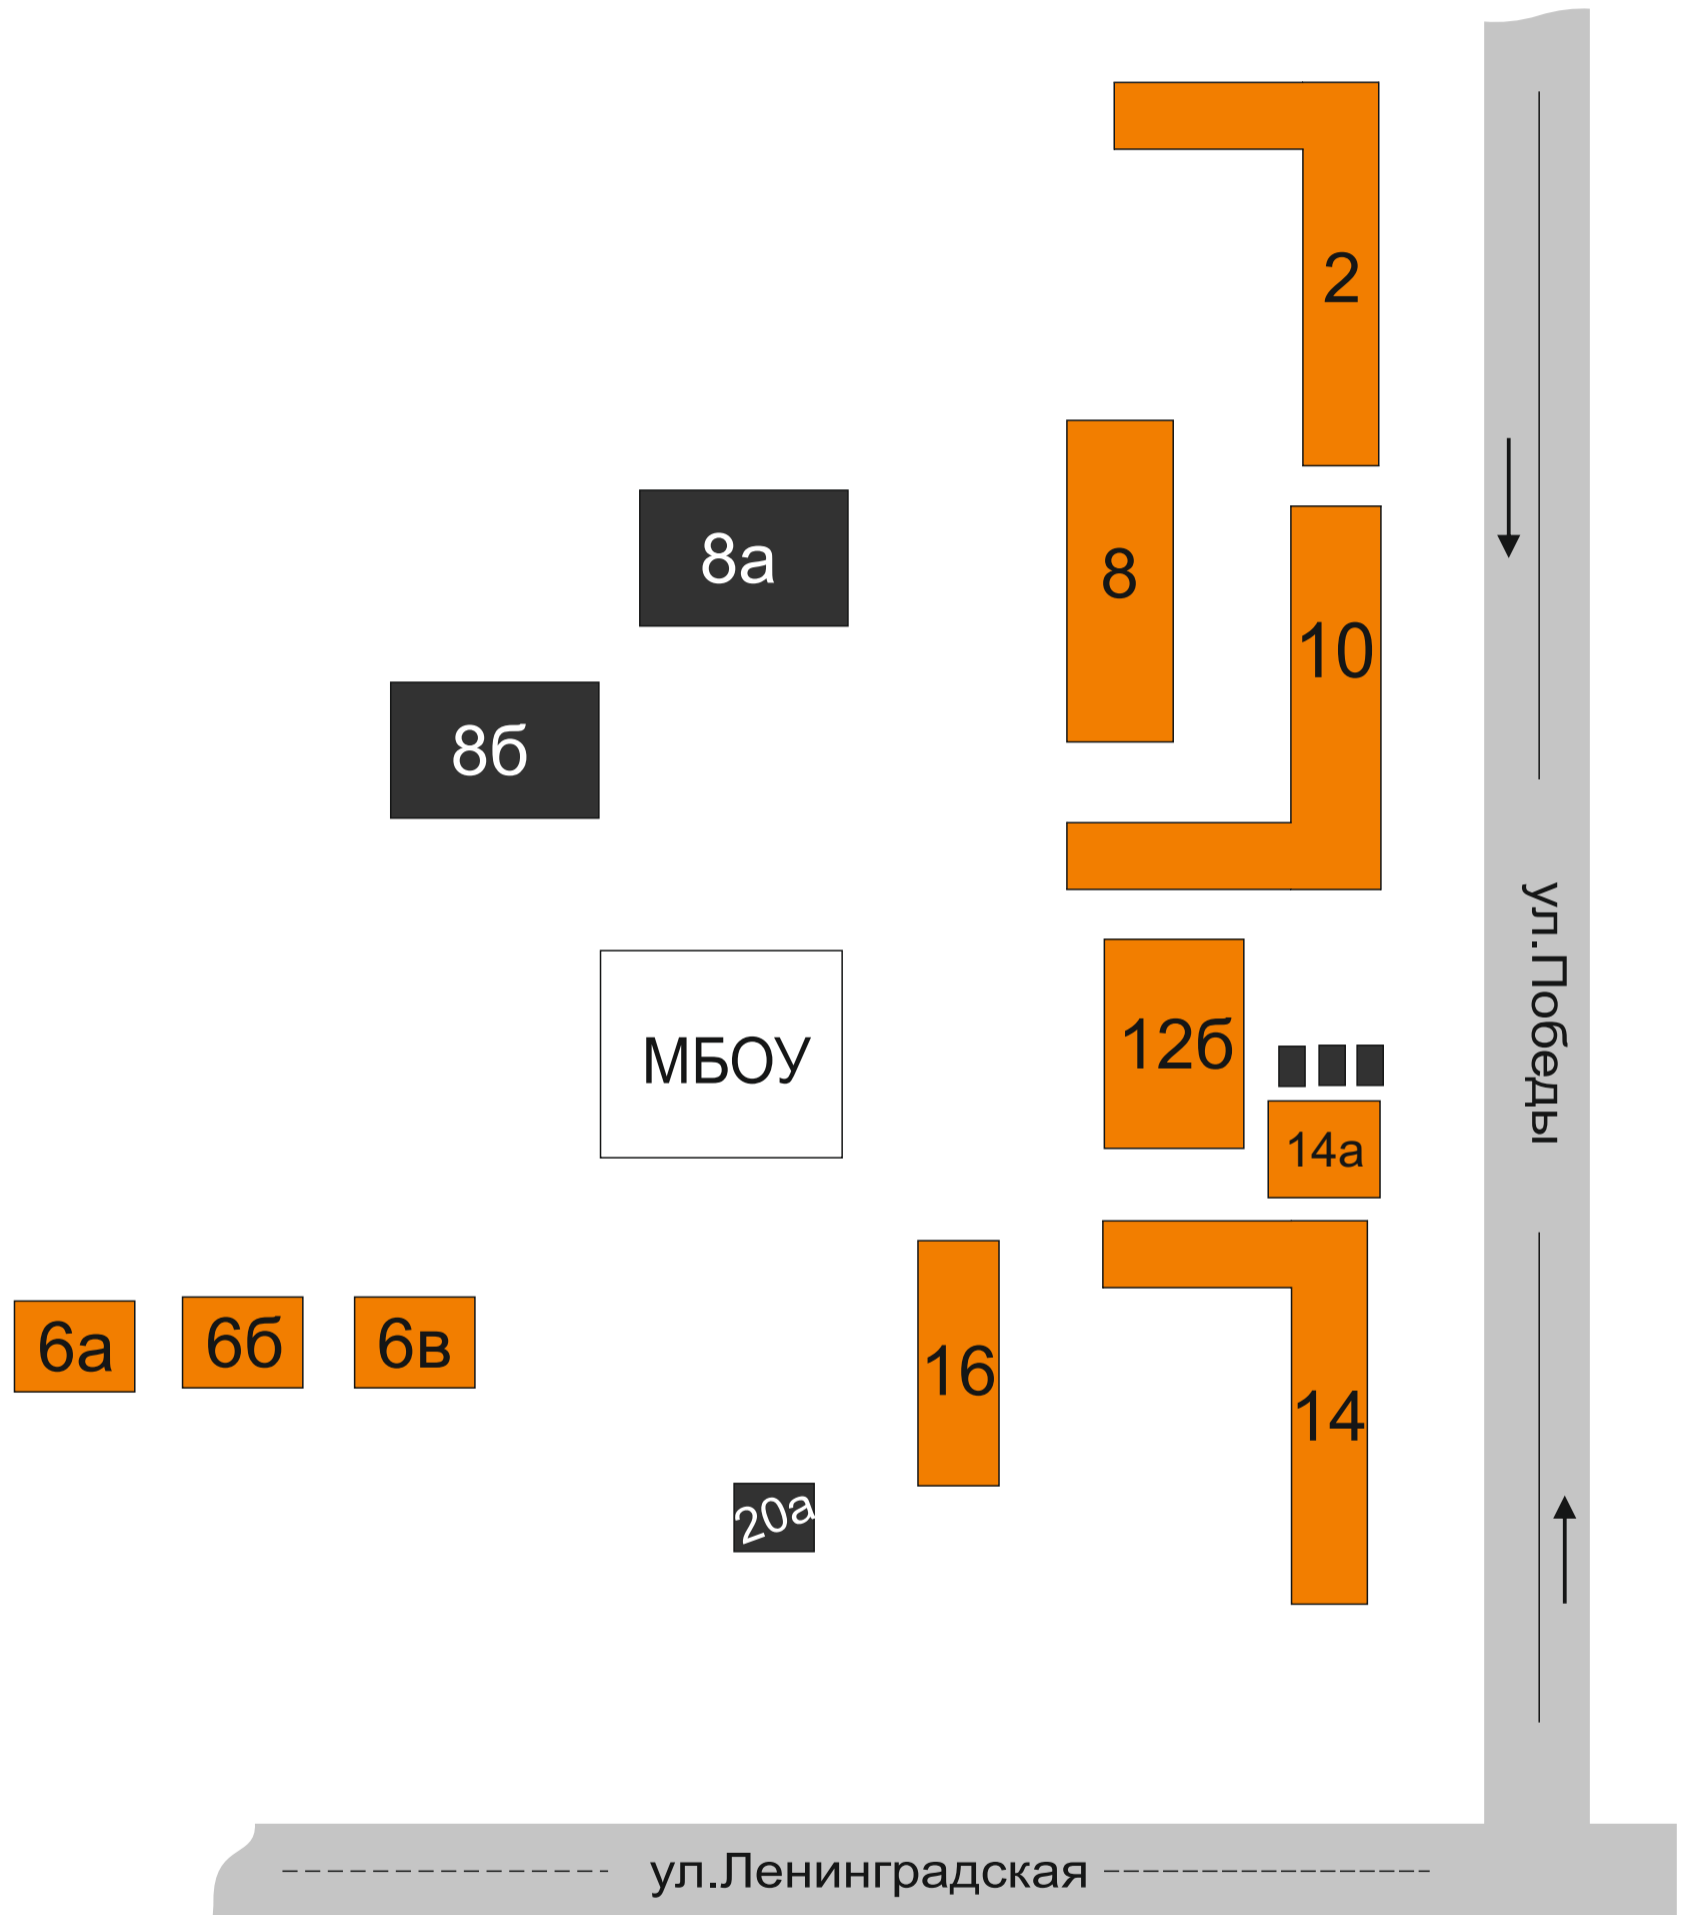

План-схема расположения МБОУ «Средняя общеобразовательная школа №198» ул.Победы,12а.

-  МБОУ «Средняя общеобразовательная школа №198»
-  Жилая застройка
-  Постройка
-  Проезжая часть

Транспортные и пешеходные потоки в районе МБОУ «Средняя общеобразовательная школа №198» ул.Победы,12а.

- | | | | |
|---|---|---|-------------------------------|
|  | МБОУ «Средняя общеобразовательная школа №198» |  | движение транспортных средств |
|  | Жилая застройка |  | движение пешеходов |
|  | Тротуар |  | светофор |
|  | Проезжая часть | | |

Схема организации дорожного движения в непосредственной близости от МБОУ «СОШ №198»

-  МБОУ «Средняя общеобразовательная школа №198»
-  постройки
-  проезжая часть
-  тротуар
-  направление движения транспортного потока

-  светофор

Схема организации дорожного движения в непосредственной близости от МБОУ «СОШ №198» и маршрут движения детей от остановок маршрутных транспортных средств

- | | | | |
|---|---|---|---|
|  | МБОУ «Средняя общеобразовательная школа №198» |  | направление движения транспортного потока |
|  | проезжая часть |  | направление движения детей |
|  | тротуар |  | светофор |