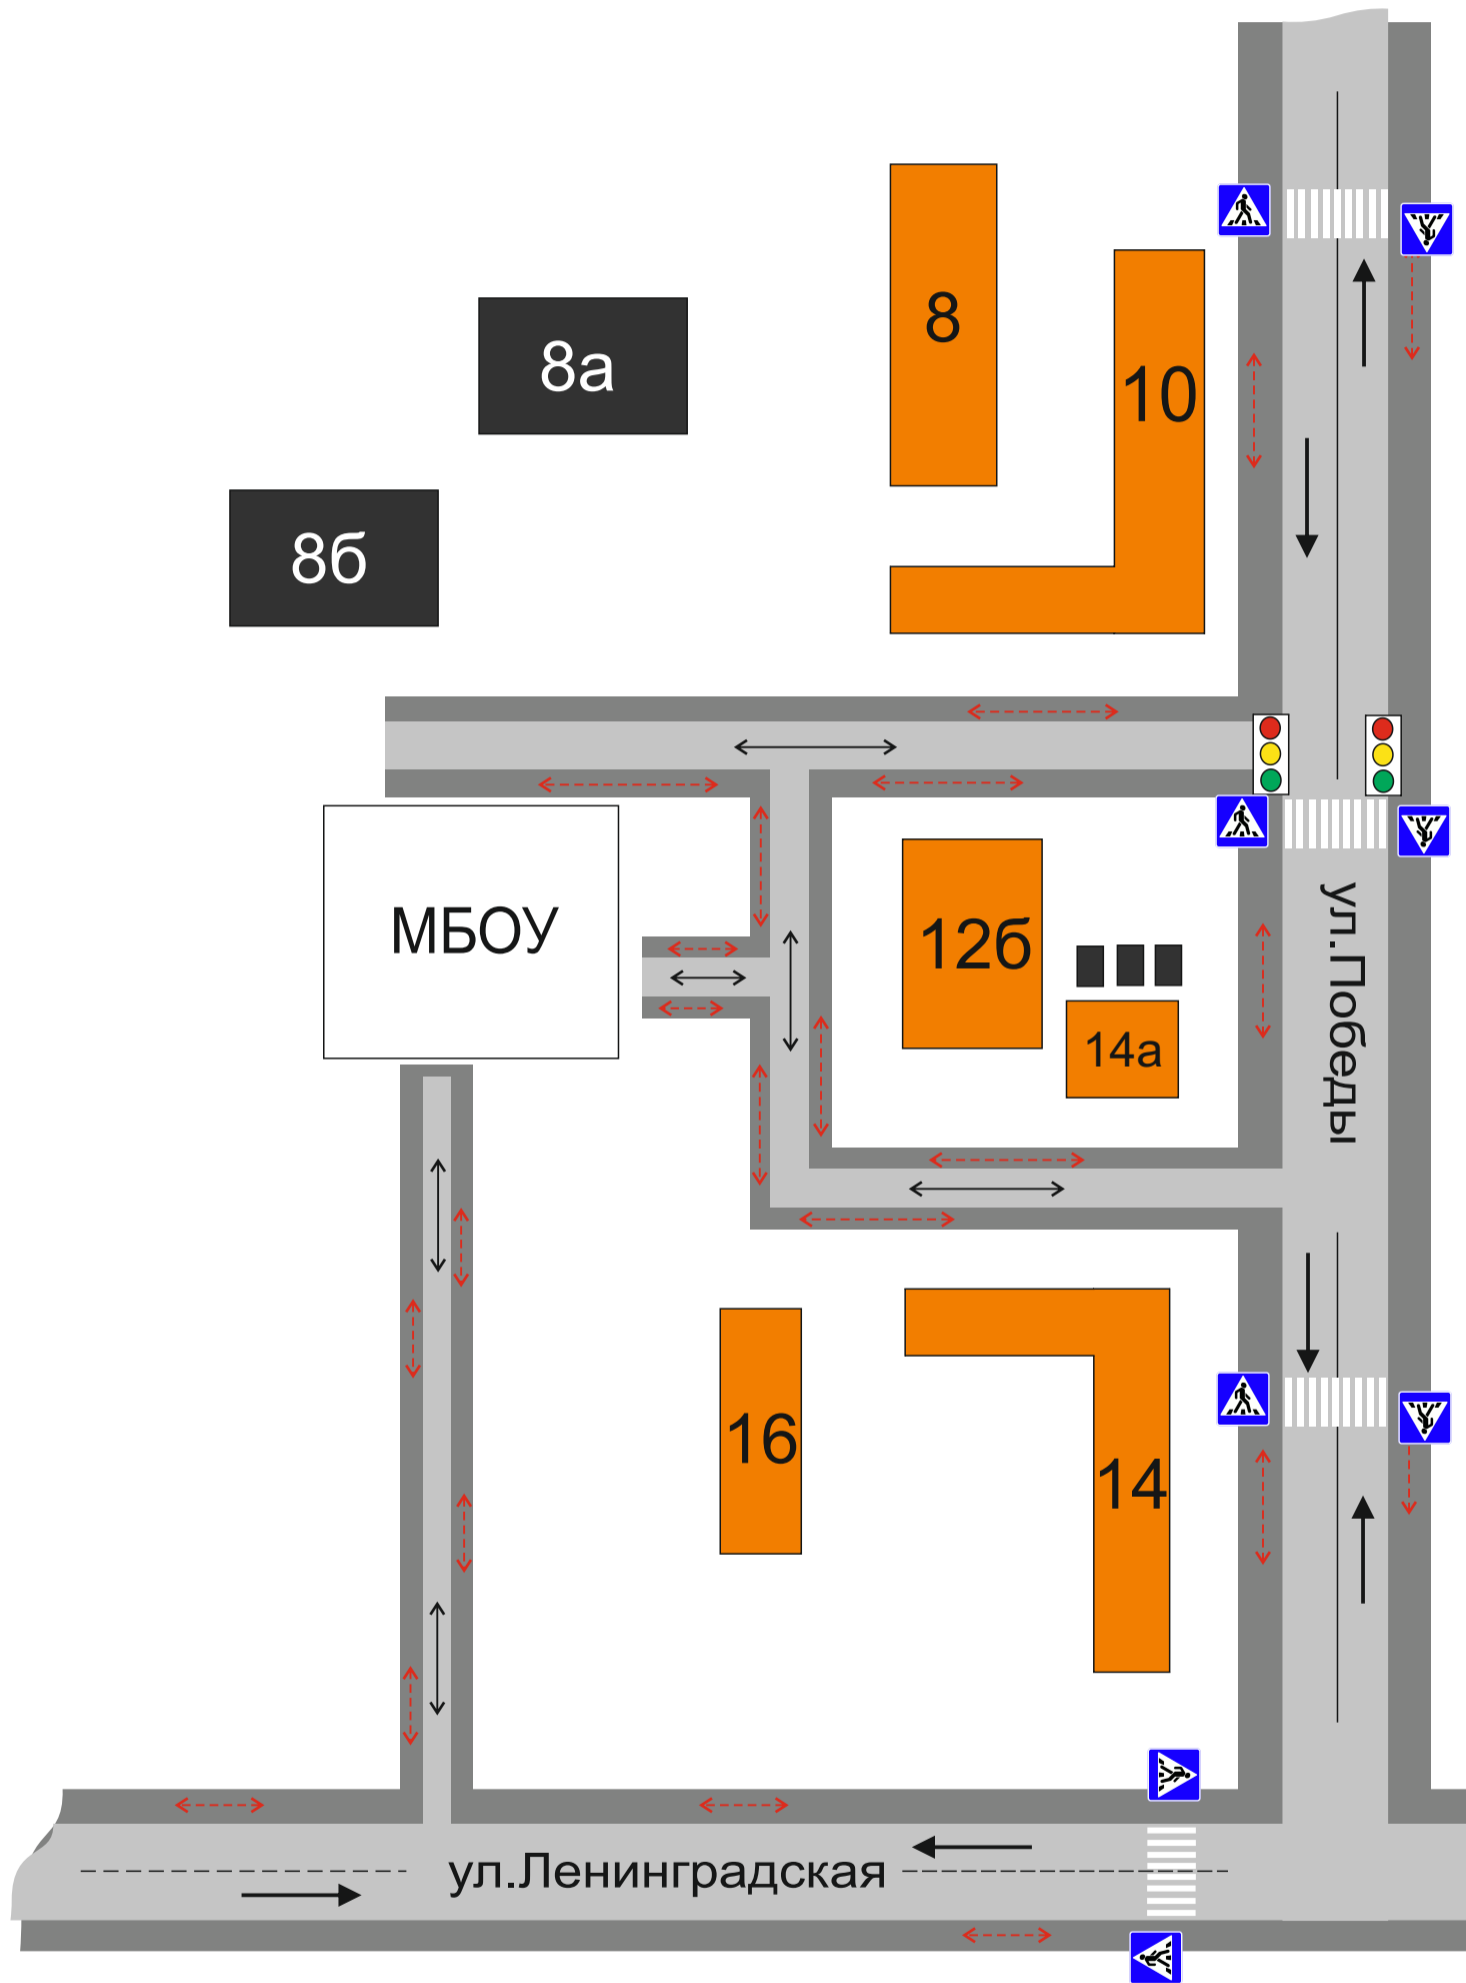

План-схема расположения МБОУ «Средняя общеобразовательная школа №198» ул.Победы,12а.

-  МБОУ «Средняя общеобразовательная школа №198»
-  Жилая застройка
-  Постройка
-  Проезжая часть

Транспортные и пешеходные потоки в районе МБОУ «Средняя общеобразовательная школа №198» ул.Победы,12а.

- | | | | |
|---|---|---|-------------------------------|
|  | МБОУ «Средняя общеобразовательная школа №198» |  | движение транспортных средств |
|  | Жилая застройка |  | движение пешеходов |
|  | Тротуар |  | светофор |
|  | Проезжая часть | | |

Схема организации дорожного движения в непосредственной близости от МБОУ «СОШ №198»

-  МБОУ «Средняя общеобразовательная школа №198»
-  постройки
-  проезжая часть
-  тротуар
-  направление движения транспортного потока

-  светофор

Схема организации дорожного движения в непосредственной близости от МБОУ «СОШ №198» и маршрут движения детей от остановок маршрутных транспортных средств

- | | | | |
|---|---|---|---|
|  | МБОУ «Средняя общеобразовательная школа №198» |  | направление движения транспортного потока |
|  | проезжая часть |  | направление движения детей |
|  | тротуар |  | светофор |